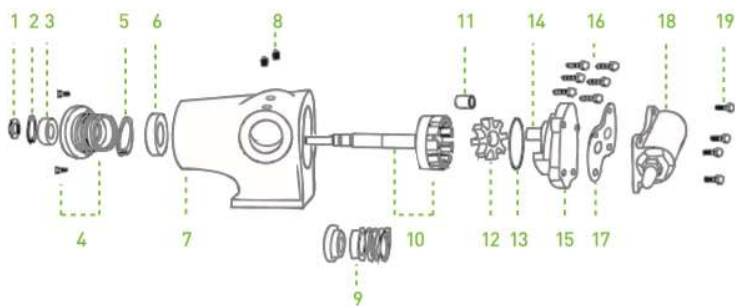

DESPIECE DE BOMBA SERIE EI

NOTA: Los despieces son sólo representativos, no son base para solicitar refacciones

ITEM	DESCRIPCIÓN
110	CUERPO
111	TORNILLO DE TAPA FRENTE
113	BUJE PORTABALERO
120	ROTOR CON EJE
130	PIÑÓN
131	BUJE DEL PIÑÓN
140	TAPA FRENTE
149	VÁLVULA DE ALIVIO
150	JUNTA VÁLVULA DE ALIVIO
159	TORNILLO VÁLVULA DE ALIVIO
162	EJE DE PIÑÓN
163	JUNTA DE CUERPO
165	TAPÓN
170	PORTABALERO
171	JUNTA PORTABALERO
210	SELLO MECÁNICO
301	TORNILLO PORTABALERO
315	ROLDANA CANDADO
316	TUERCA CANDADO
121	RETEN FRENTE
322	BALERO
323	RETEN FONDO
330	CARRIER
331	SEGURO BALERO
332	ESPACIADOR FRENTE
333	ESPACIADOR FONDO
334	TAPA CARRIER
335	GRASERA

DESPIECE DE BOMBA SERIE EI 4195

NOTA: Los despieces son sólo representativos, no son base para solicitar refacciones

ITEM	DESCRIPCIÓN
1	TUERCA DE SEGURIDAD
2	SEGURO TRUARC EXTERIOR
3	BALERO EXTERIOR
4	CARRIER CON OPRESORES
5	SEGURO TRUARC INTERIOR
6	BALERO INTERIOR
7	CUERPO
8	TAPÓN
9	SELLO MECÁNICO DE COMPONENTES
10	ROTOR Y FLECHA
11	BUJE DE PIÑÓN
12	PIÑÓN
13	JUNTA O'RING DE TAPA FRENTE
14	EJE DE PIÑÓN
15	TAPA
16	TORNILLO TAPA
17	JUNTA DE VÁLVULA DE ALIVIO
18	VÁLVULA DE ALIVIO
19	TORNILLO PARA VÁLVULA DE ALIVIO
2, 3, 4	SUBENSAMBLE CARRIER