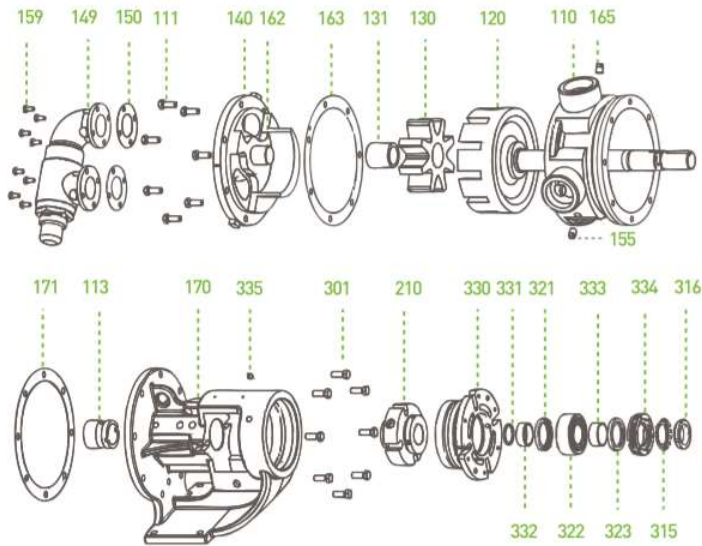

DESPIECE DE BOMBA SERIE EI

NOTA: Los despieces son sólo representativos, no son base para solicitar refacciones

ITEM	DESCRIPCIÓN
110	CUERPO
111	TORNILLO DE TAPA FRENTE
113	BUJE PORTABALERO
120	ROTOR CON EJE
130	PIÑÓN
131	BUJE DEL PIÑÓN
140	TAPA FRENTE
149	VÁLVULA DE ALIVIO
150	JUNTA VÁLVULA DE ALIVIO
159	TORNILLO VÁLVULA DE ALIVIO
162	EJE DE PIÑÓN
163	JUNTA DE CUERPO
165	TAPÓN
170	PORTABALERO
171	JUNTA PORTABALERO
210	SELLO MECÁNICO
301	TORNILLO PORTABALERO
315	ROLDANA CANDADO
316	TUERCA CANDADO
121	RETEN FRENTE
322	BALERO
323	RETEN FONDO
330	CARRIER
331	SEGURO BALERO
332	ESPACIADOR FRENTE
333	ESPACIADOR FONDO
334	TAPA CARRIER
335	GRASERA

DESPIECE DE BOMBA SERIE EI 4195

NOTA: Los despieces son sólo representativos, no son base para solicitar refacciones

ITEM	DESCRIPCIÓN
1	TUERCA DE SEGURIDAD
2	SEGURO TRUARC EXTERIOR
3	BALERO EXTERIOR
4	CARRIER CON OPRESORES
5	SEGURO TRUARC INTERIOR
6	BALERO INTERIOR
7	CUERPO
8	TAPÓN
9	SELLO MECÁNICO DE COMPONENTES
10	ROTOR Y FLECHA
11	BUJE DE PIÑÓN
12	PIÑÓN
13	JUNTA O'RING DE TAPA FRENTE
14	EJE DE PIÑÓN
15	TAPA
16	TORNILLO TAPA
17	JUNTA DE VÁLVULA DE ALIVIO
18	VÁLVULA DE ALIVIO
19	TORNILLO PARA VÁLVULA DE ALIVIO
2, 3, 4	SUBENSAMBLE CARRIER