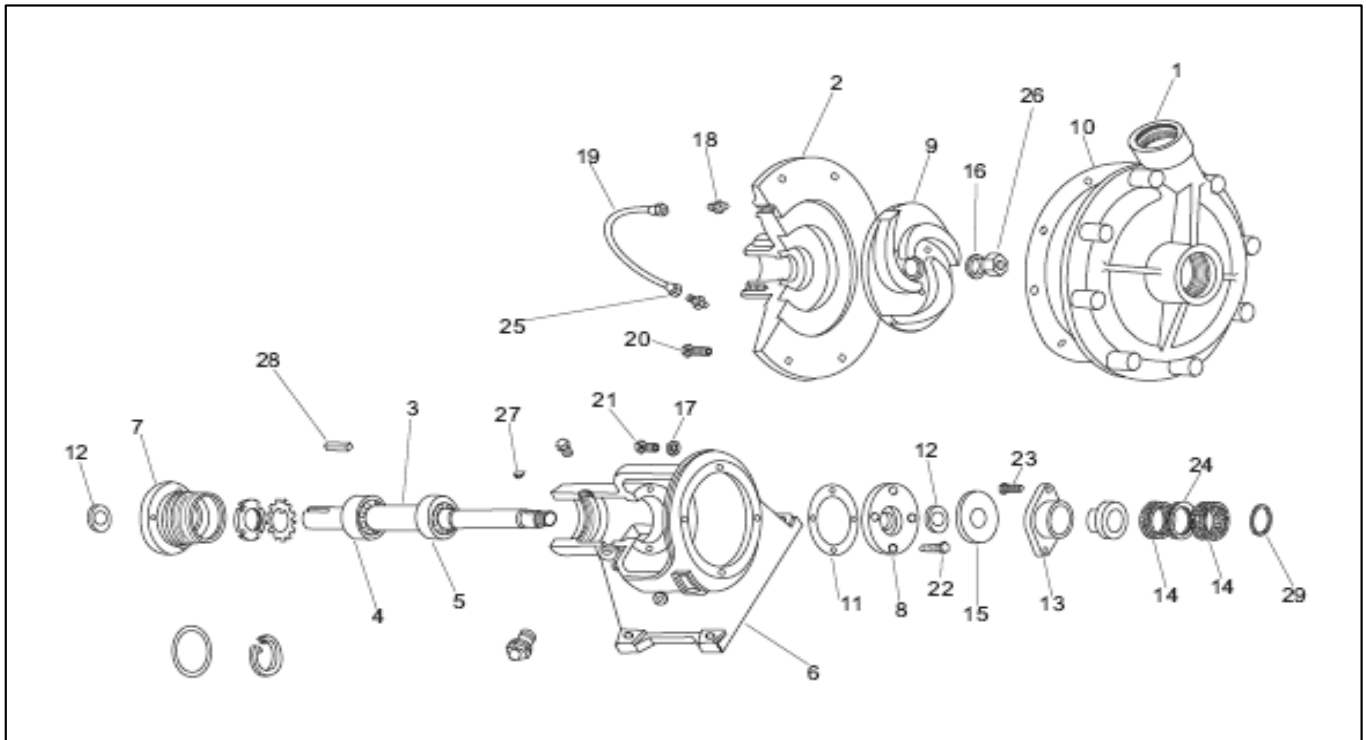

**DESPIECE DE BOMBAS CENTRÍFUGAS EN FIERRO**  
**MODELOS: C-254, C-254 A, C-380, C-380A, C-500, C-500A, C-630, C-630A Y C760**

REF.	DESCRIPCION
1	CARCAZA
2	ADAPTADOR
3	EJE
4	BALERO FONDO
5	BALERO FRENTE
6	PORTABALERO
7	CARRIER
8	TAPA RETEN FRENTE
9	IMPULSOR
10	JUNTA DE CARCAZA
11	JUNTA DE TAPA RETEN
12	FIELTRO
13	PRENSA EMPAQUE
14	EMPAQUE
15	ROLDANA DEFLECTORA
16	ROLDANA DE IMPULSOR
17	ROLDANA DE PRESION
18	NIPLE UNION
19	TUBO RECIRCULADOR (ENSAMBLE)
20	TORNILLO DE CARCAZA
21	TORNILLO PORTA BALERO
22	TORNILLO DE TAPA DE RETEN
23	TORNILLO DE PRENSA EMPAQUE
24	SEPARADOR DE EMPAQUE
25	TUERCA CONICA
26	TUERCA IMPULSOR
27	CUÑA DE IMPULSOR
28	CUÑA DE TRANSMISION
29	ROLDANA DE AJUSTE IMPULSOR